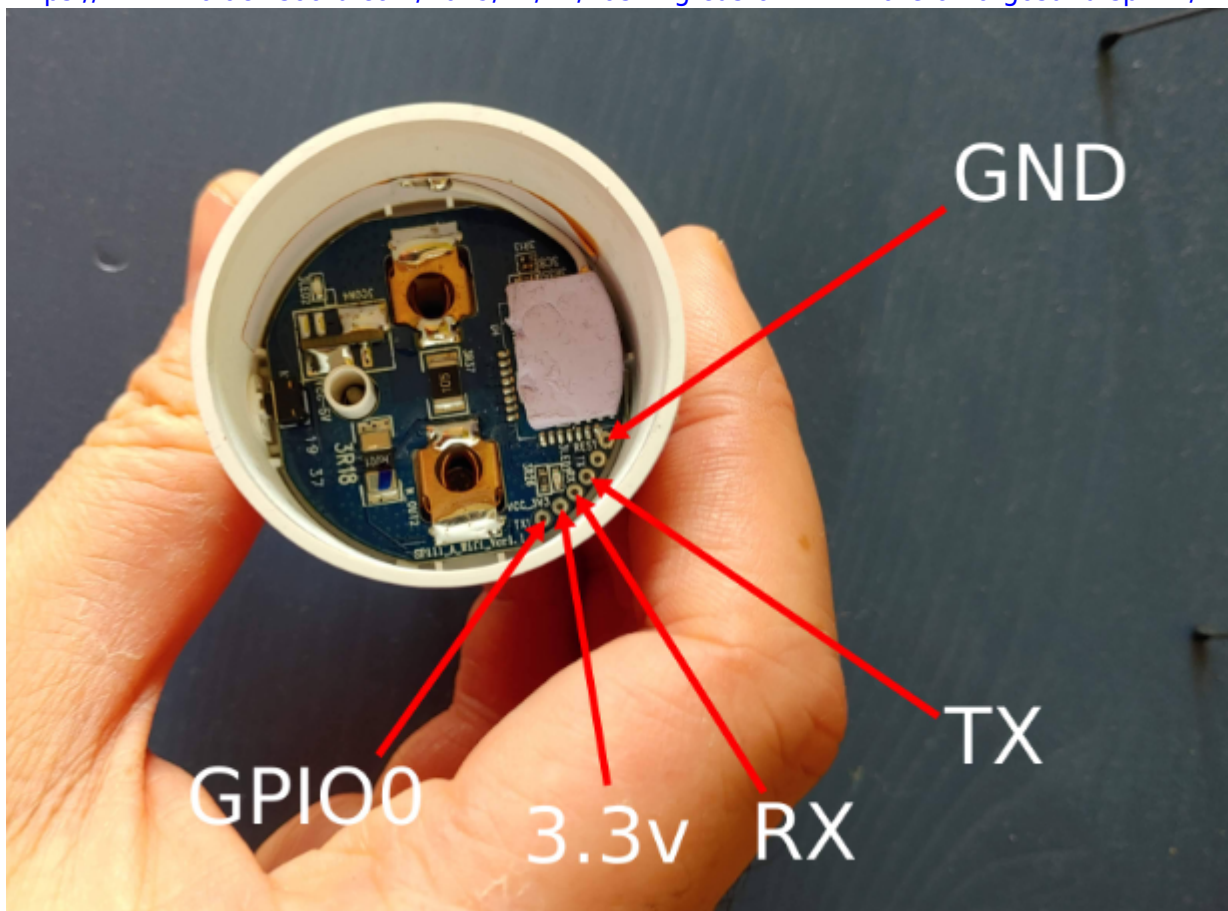

SP111

Konfig

- <https://devices.esphome.io/devices/gosund-sp111/>

Hardware

- <https://www.bastelbunker.de/gosund-sp111-mit-tasmota/>
- <https://www.malachisoord.com/2019/11/24/flashing-custom-firmware-on-a-gosund-sp111/>

From:
<https://www.drklipper.de/> - Dr. Klipper Wiki

Permanent link:
<https://www.drklipper.de/doku.php?id=haussteuerung:esphome:sp111&rev=1762095925>

Last update: 2025/11/02 16:05