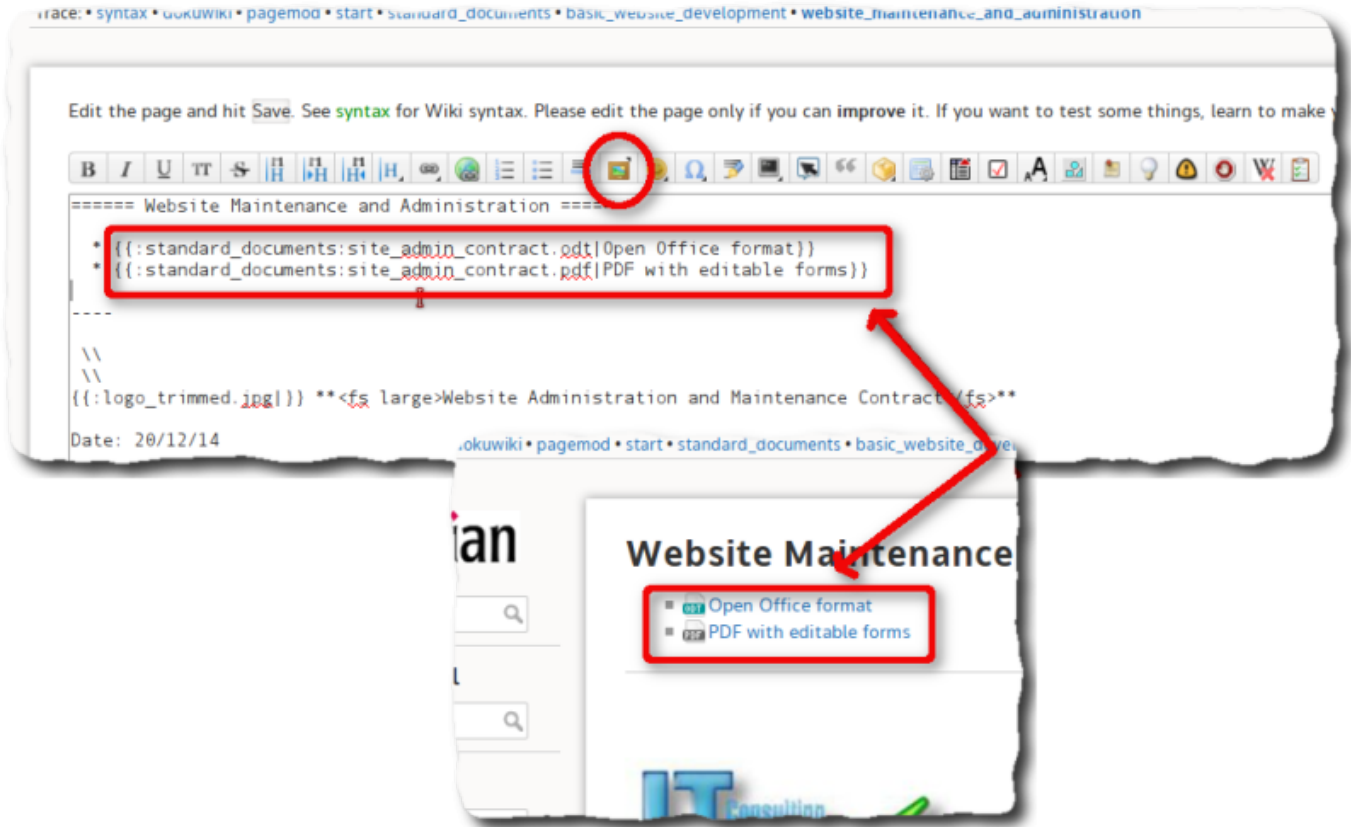

Wiki Infos

Subnamespaces:

No subnamespaces.

Pages in this namespace:

- (
- [(E) Autotranslate Youtube Videos](#)
- G
- [Grundlagen](#)
- I
- [Installation](#)
- P
- [Plugins](#)
- W
- [Welcome to your new DokuWiki](#)